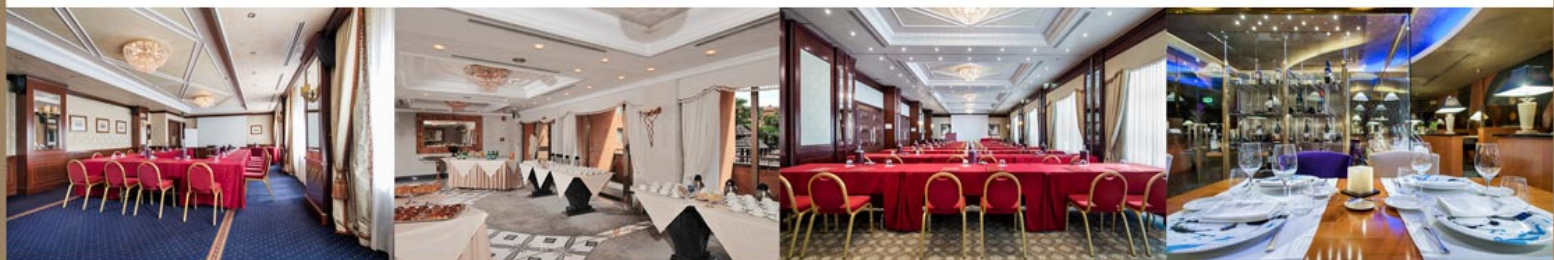

ROYAL HOTEL CARLTON

Via Montebello, 8 - 40121 Bologna - Tel +39 051249361 - Fax. +39 051249724

www.royalhotelcarltonbologna.com - carlton@monrifhotels.com

Apollo/Galileo WW 83853 - Sabre WW 13112 - Amadeus WW BLQROY - Worldspan WW 0278